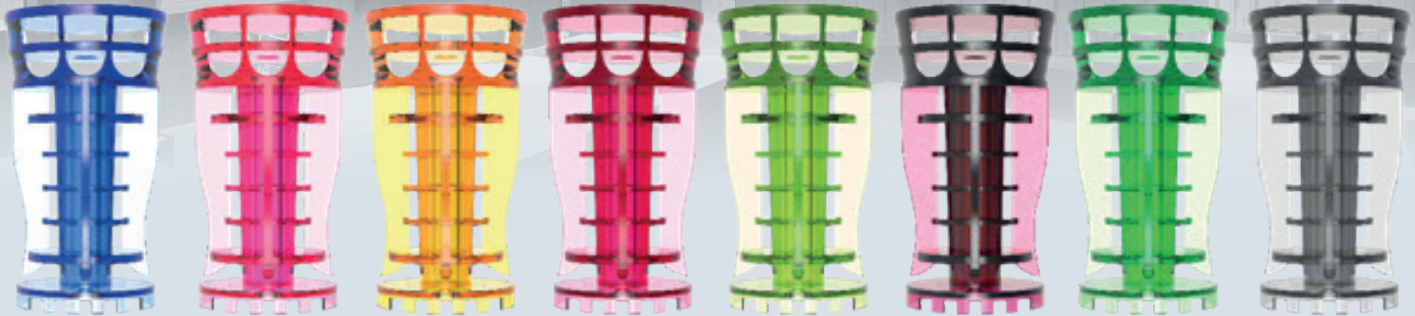

ECO-TOWER

RECHARGE DE CONTRÔLEUR D'ODEURS ECO-TOWER ECO-TOWER AIR FRESHENERS REFILL

SANS BATTERIES / NO BATTERIES

RECYCLABLE

EASY - FACILE

LAST UP TO 60 DAYS
DURE JUSQU'À 60 JOURS

Pour les espaces nécessitant une solution simple et efficace du contrôle des odeurs, essayez le système passif Eco-Tower ! Les fragrances uniques sont conçues pour une performance durant jusqu'à 60 jours et ce, sans pile ou ventilateur. En plus de son propre diffuseur, le concept unique Eco-Tower est totalement compatible avec de nombreux autres distributeurs populaires.

Le système Eco-Tower est conçu pour performer dans les salles de bain, salles de conférence, lobby, bureaux, salles de rangement et vestiaires.

Une fois la fragrance estompée, la recharge Eco-Tower est 100% recyclable et fait partie du programme de recyclage. Vous pouvez alors la disposer dans le bac de récupération plutôt que dans la poubelle, comme la majorité des systèmes de la compétition.

Un système économique mais également écologique.

For spaces requiring a simple and effective odor control solution try the Eco-Tower passive system! Unique fragrances are designed for performance that lasts up to 60 days without batteries or fans. In addition to its own diffuser, the unique Eco-Tower concept is fully compatible with many other popular distributors.

The Eco-Tower system is designed to perform in bathrooms, conference rooms, lobby, offices, storage and locker-room.

Once the fragrance has faded, the Eco-Tower refill is 100% recyclable and is part of the recycling program. You can then dispose of it in the recycling bin rather than the trash like most systems from the competition.